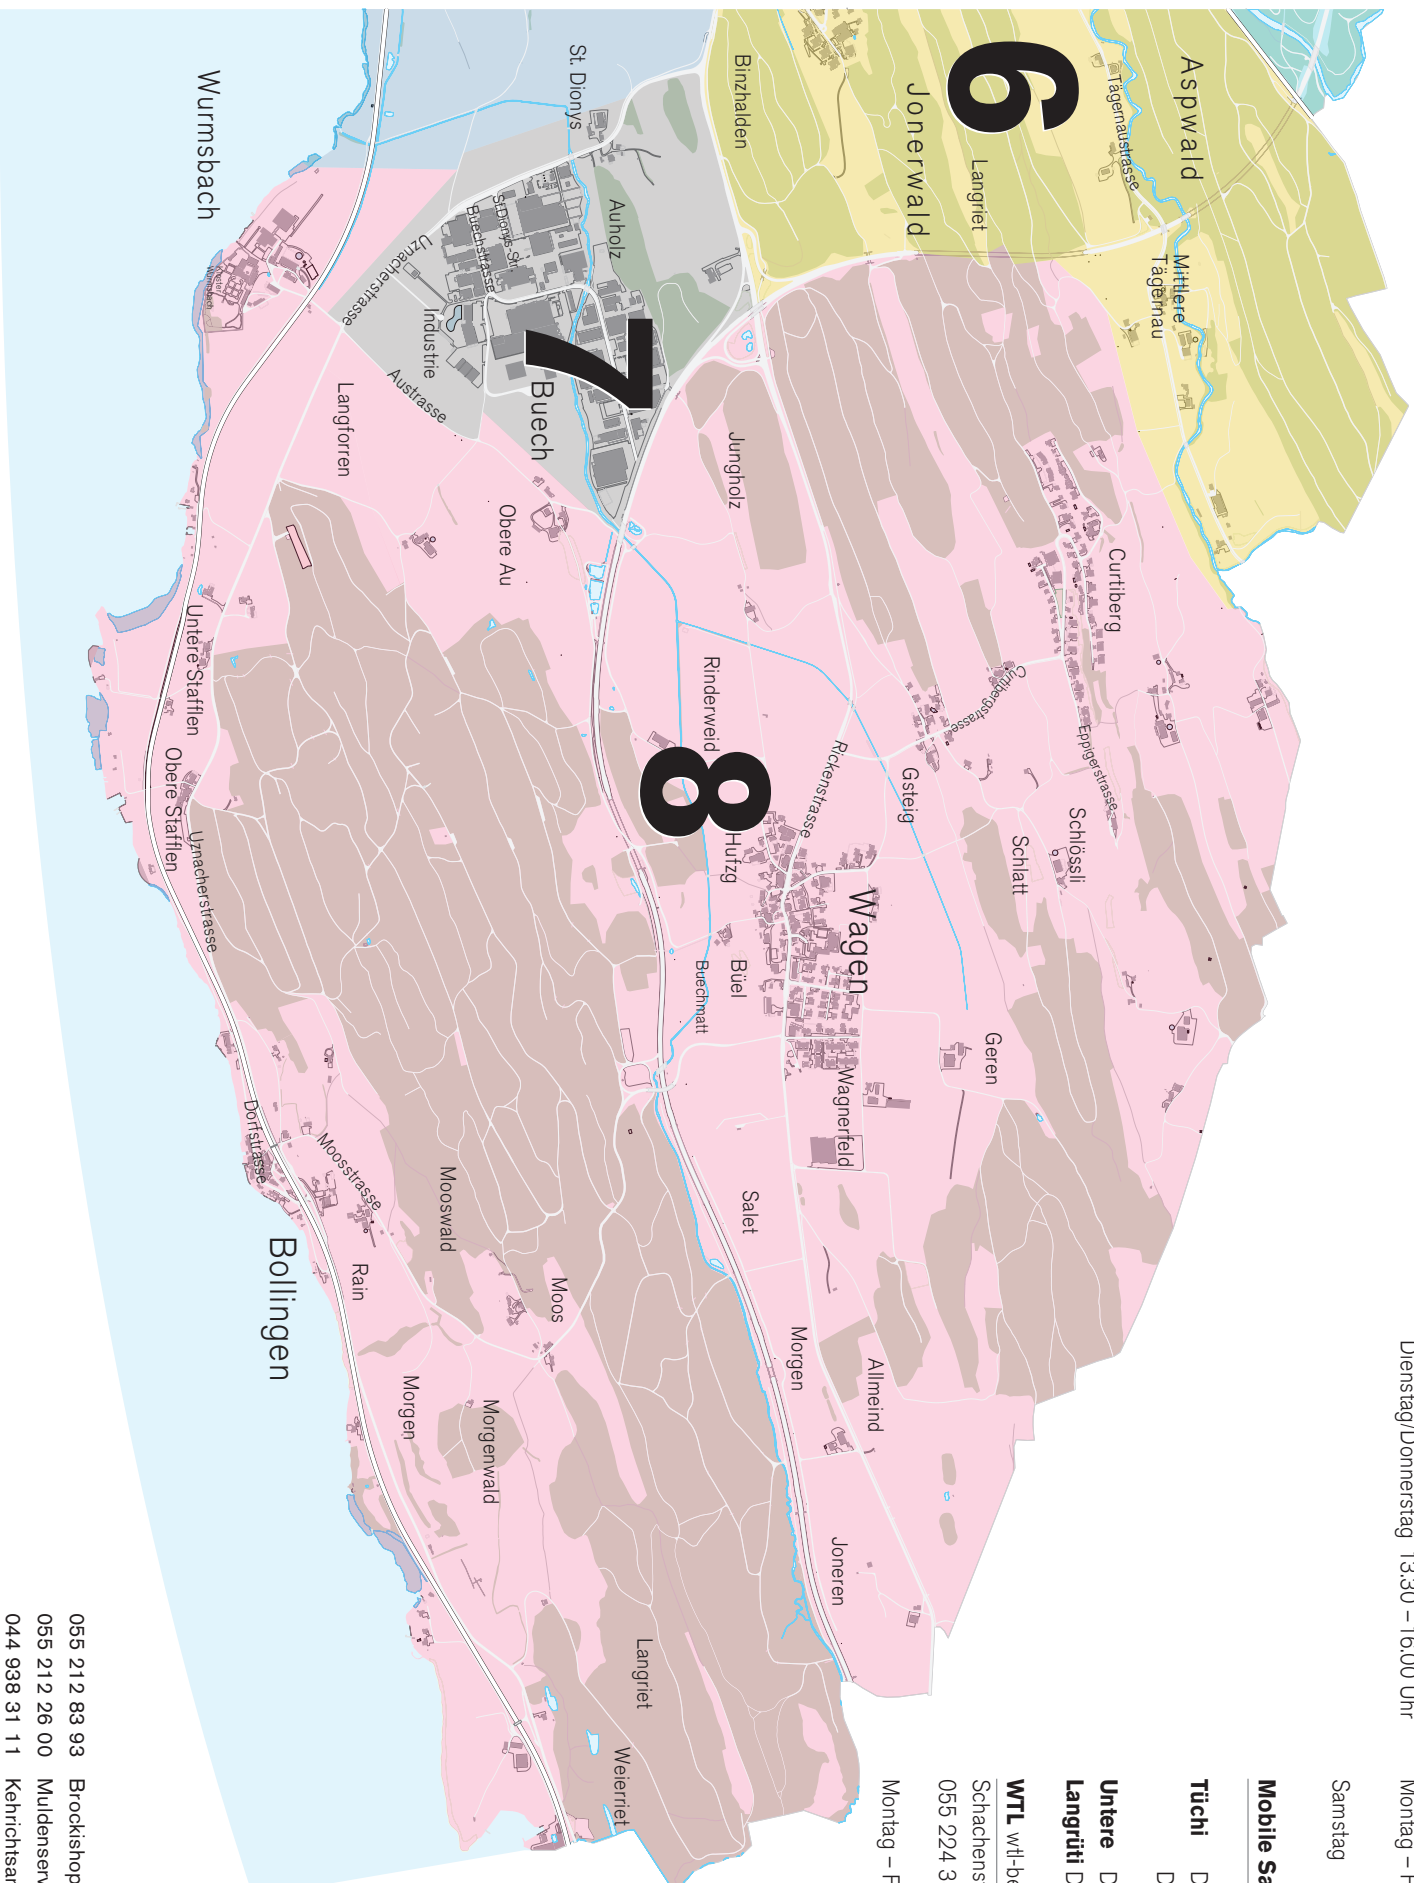

Kläranlage Langrüti

Stampfstrasse 45
055 225 78 70

Entsorgungspark Engelhölzli

Karl Rüegg AG, Engelhölzlistrasse 26
055 216 15 25

Dienstag/Donnerstag 13.30 – 16.00 Uhr

Montag – Freitag 10.00 – 12.00 Uhr
13.30 – 18.00 Uhr
Samstag 8.00 – 12.00 Uhr

Mobile Sammelstelle

Tüchi Dienstag 8.00 – 11.30 Uhr
Donnerstag 14.00 – 17.30 Uhr

Untere Dienstag 14.00 – 17.30 Uhr
Langrüti Donnerstag 8.00 – 11.30 Uhr

WTL wtl-beweglich

Schachenstrasse 82
055 224 33 55

Montag – Freitag 8.30 – 17.00 Uhr